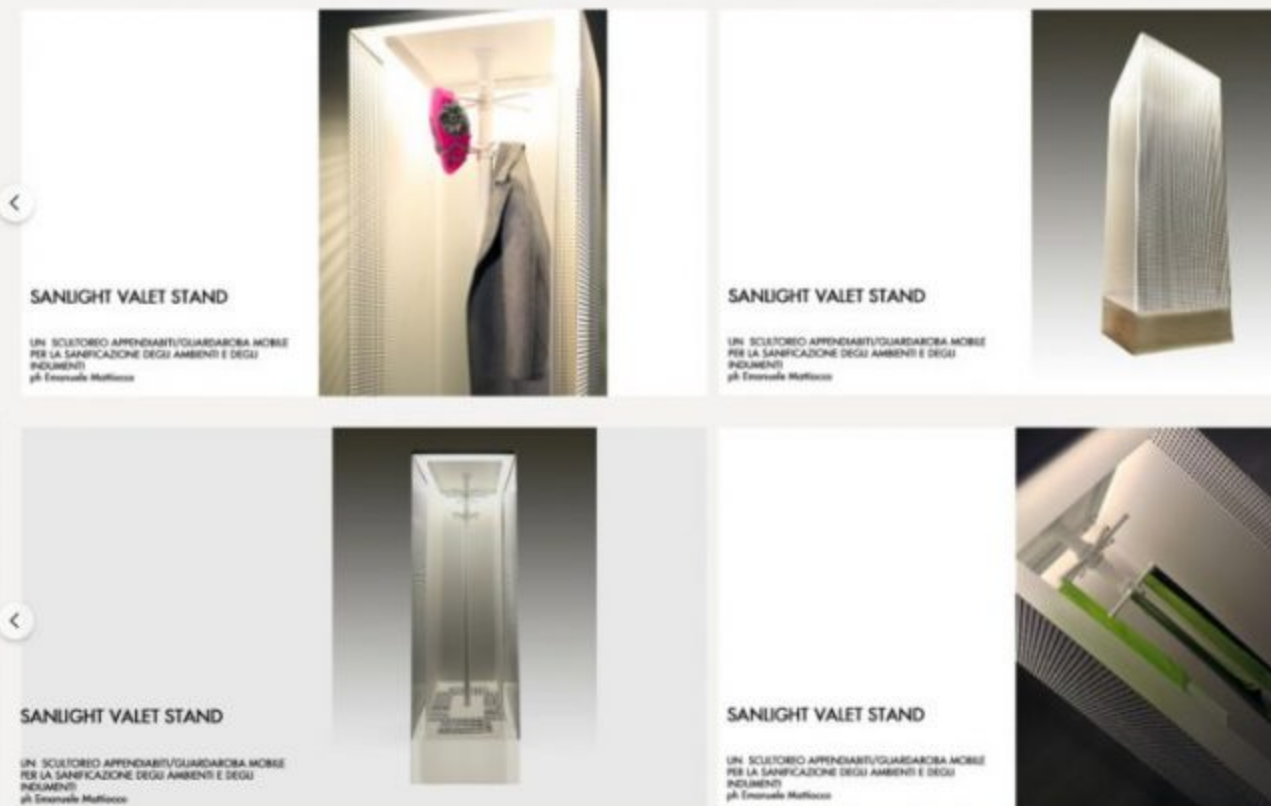

Due sono i gesti che tutti i giorni compiamo rientrando verso casa: accendiamo la luce e appendiamo il cappotto o la giacca. Gli appendiabiti o attaccapanni risultano però in genere ingombranti e liberamente visibili, dando allo spazio un effetto complessivo di disordine. Tale fastidioso effetto viene spesso potenziato da una illuminazione non adeguata o addirittura insufficiente.

KUSHIM CARING DESIGN, già intervenuto sulla qualità dell'aria degli ambienti indoor dove passiamo spesso la maggior parte del nostro tempo - utilizzando un principio naturale attraverso lampade sintetiche UV che sanificano l'aria ai pari dei raggi solari - presenta in occasione di Fuorisalone Settembre 2021 SanLight Valet Stand: un oggetto multifunzione che permette di riporre al suo interno cappotti, giacconi o comunque indumenti da esterno o outdoor, di regolare armoniosamente l'illuminazione d'ambiente e contemporaneamente di sanificare

Continua a leggere...

SanLight Valet Stand

SanLight Valet Stand è un progetto di Kushim Caring Design che trae ispirazione e design dal progetto Servomutante condiviso da NVK Design di Natasha Calandrino Van Kleef con Valentina Fantin e Daniele Sati.

Link

Download files

Nvk Design — via Cola Montano 6, Milano

Mappe e indicazioni

Modalità di accesso
INGRESSO LIBERO

<https://www.kushim.it/>

Leggi le raccomandazioni di Fuorisalone.it →

Programma

SANLIGHT VALET STAND

SANLIGHT VALET STAND

SANLIGHT VALET STAND

SANLIGHT VALET STAND