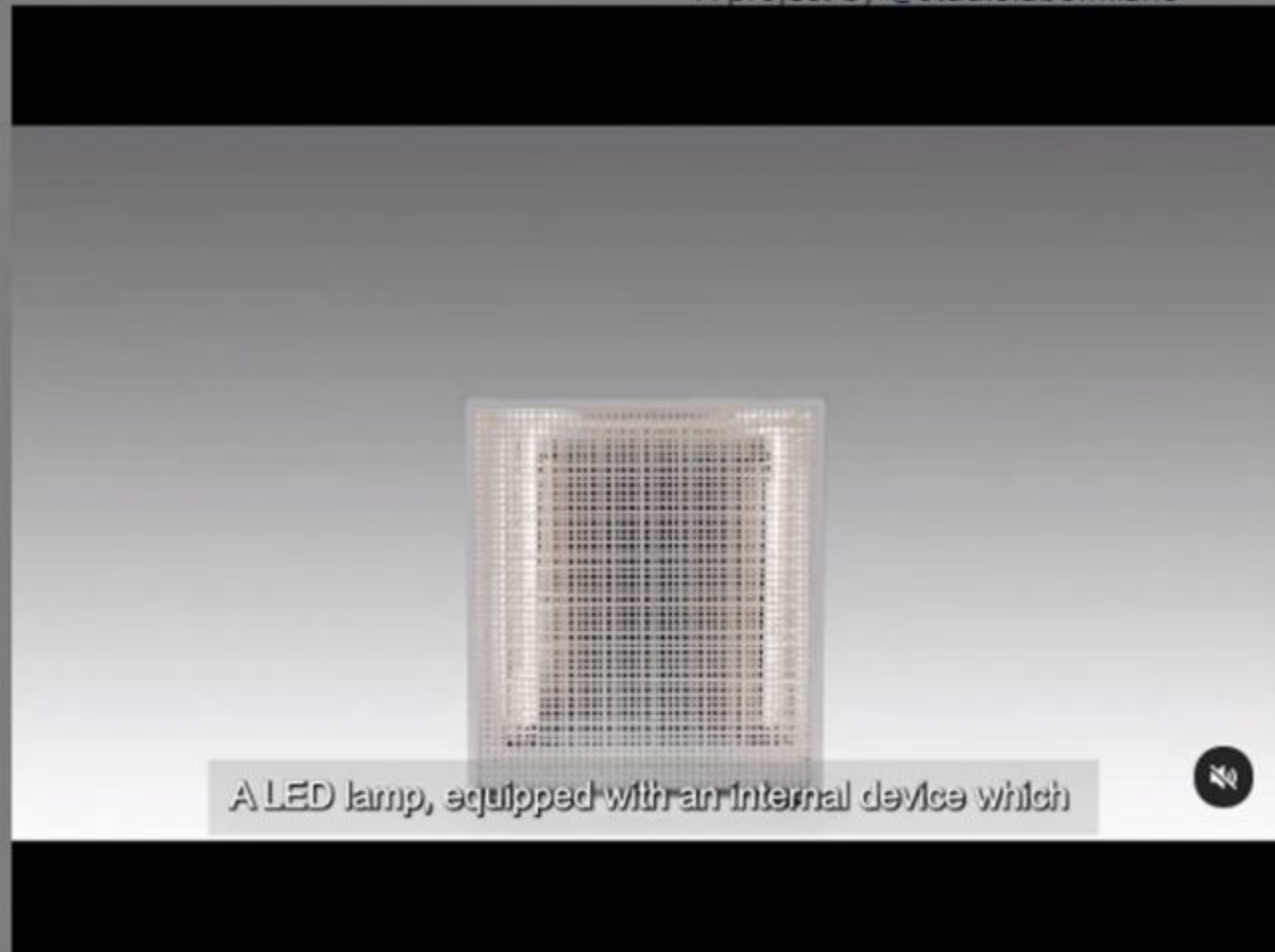

A LED lamp, equipped with an internal device which

fuorisalone • Segui già

Il delicato momento storico che stiamo vivendo ha posto l'attenzione di molti sull'importanza di avere un ambiente sanificato. È per questo che @kushimcaringdesign ha progettato SanLight, la lampada da appoggio o da terra dal design minimale che consente la sanificazione dell'aria negli ambienti indoor